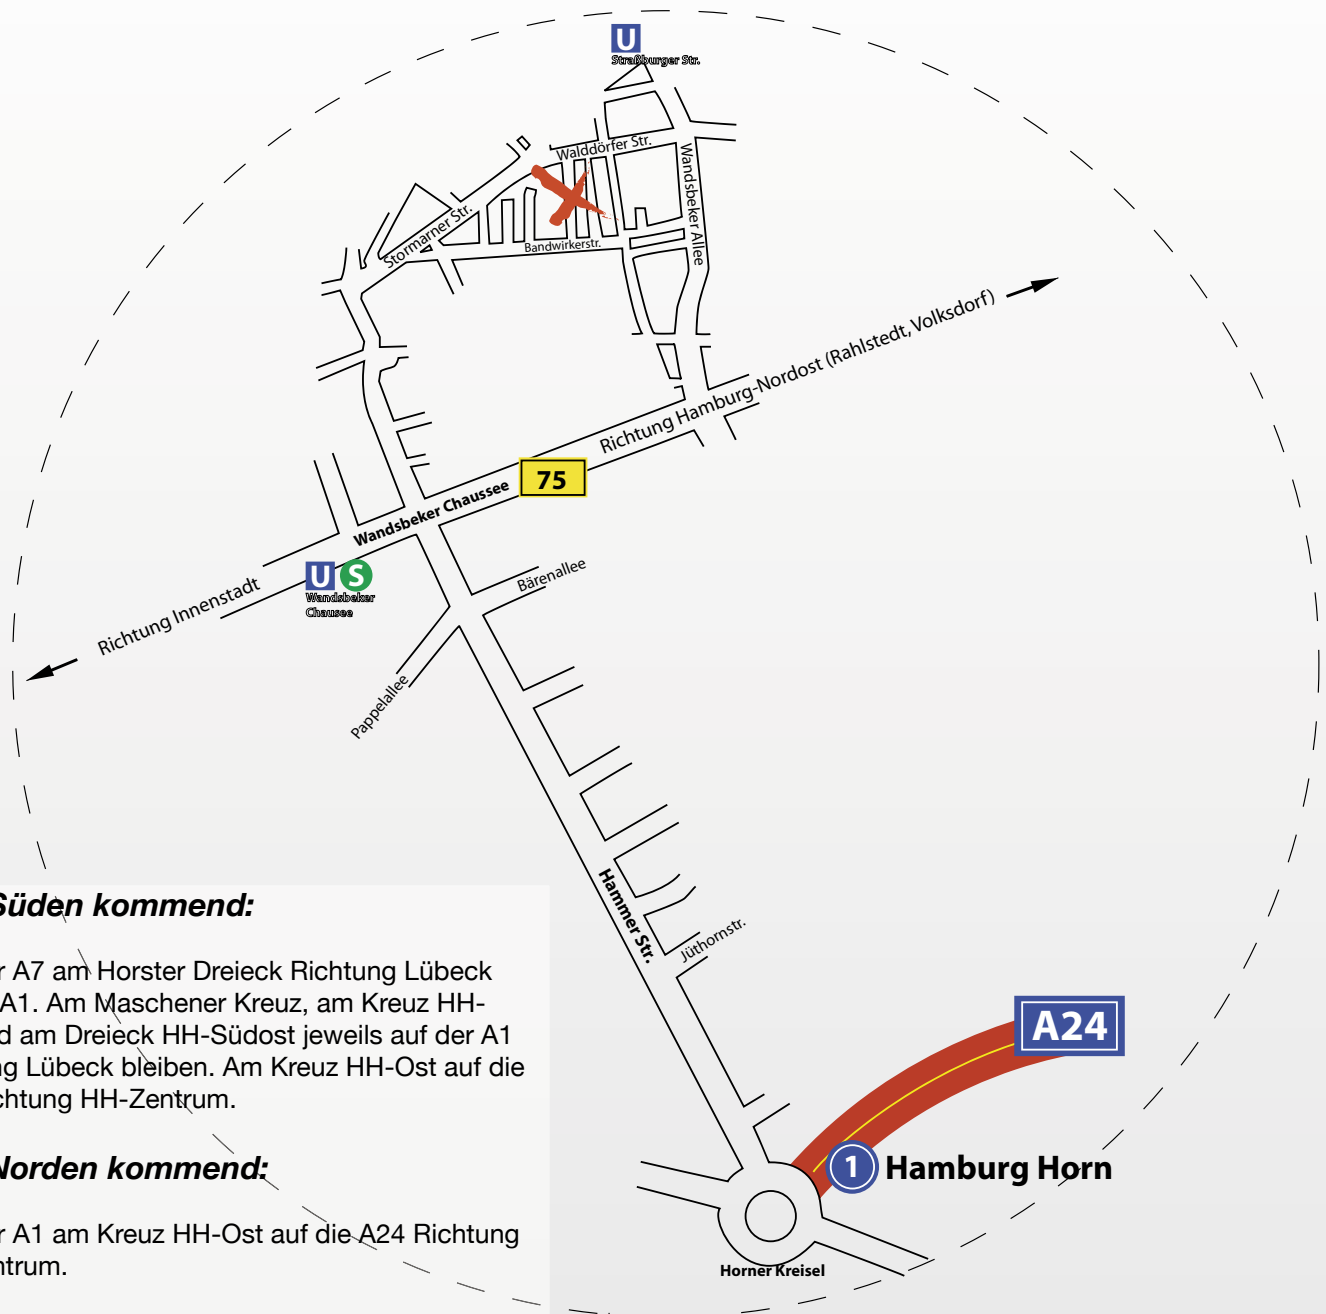

Ihr Partner

freie

Autovermittlung ohne Courtage
Neu- und Gebrauchtwagen
Leasing und Finanzierung

Vom Süden kommend:

Auf der A7 am Horster Dreieck Richtung Lübeck auf die A1. Am Maschener Kreuz, am Kreuz HH-Süd und am Dreieck HH-Südost jeweils auf der A1 Richtung Lübeck bleiben. Am Kreuz HH-Ost auf die A24 Richtung HH-Zentrum.

Vom Norden kommend:

Auf der A1 am Kreuz HH-Ost auf die A24 Richtung HH-Zentrum.

Detlef Reinke e.K.
Nebendahlstr. 11
im Autohaus Wülfing
22041 Hamburg-Wandsbek

Tel. 040-68918199
www.autopartner-reinke.de
info@autopartner-reinke.de